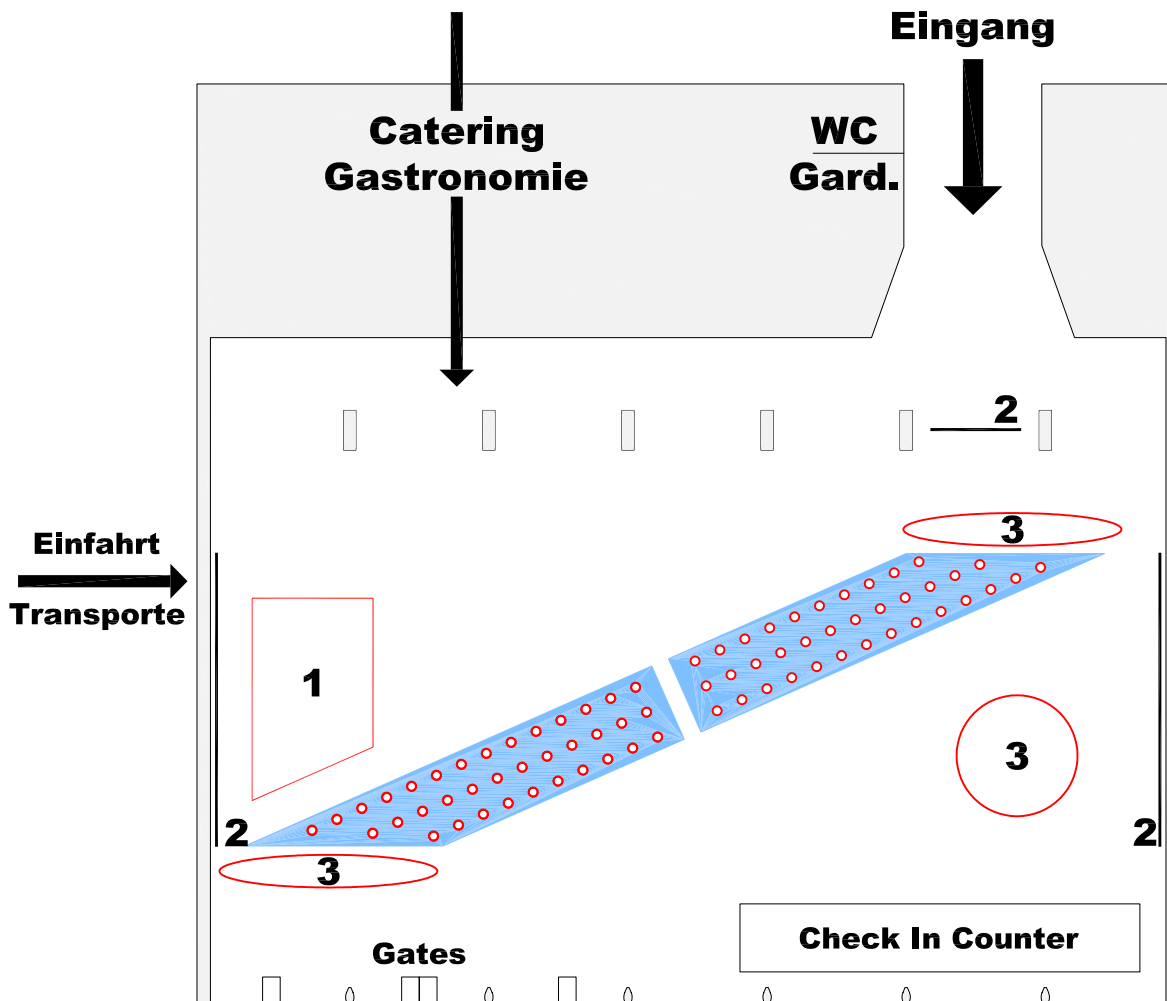

"Terminalbezeichnung/Logo"

Eventnutzung E Stehempfang

Kapazität 1500 Pax

z.B. 72 Stehtische

Hallenfläche ca. 2100 m²

Legende

1 Bühne

2 Projektionsfläche

3 Ensemble/Gestaltung